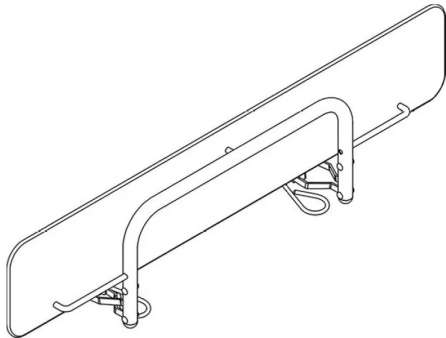

Barre de sécurité 210 cm pour table de soins Ropox

Hudson -- 40-25035

Art: AD121197 | Marque: [ROPOX](#)

Informations sur le produit

Barres de sécurité : pour le grand côté avec protection en plexi et pliables

Choisis la longueur en fonction de la longueur de la douche/table de soins.