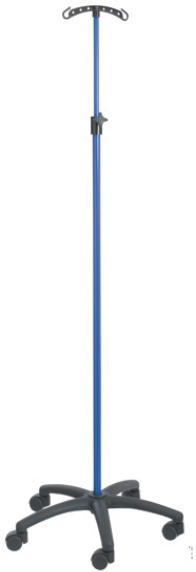

# Porte sérum - 4 crochets - bleu

Art: AD169622

## Informations sur le produit

Avec ses 4 crochets supportant nutriments ou poches à perfusion, le porte sérum est équipé de roulettes pour accompagner sans effort le patient quand il doit se déplacer. Il s'ajuste en hauteur à l'aide d'une molette de réglage.

## Spécifications

- hauteur de 128 à 230 cm
- poids: 2,84 kg
- encombrement au sol : 55 x 55 cm
- charge maximale : 16 kg
- couleur : blauw