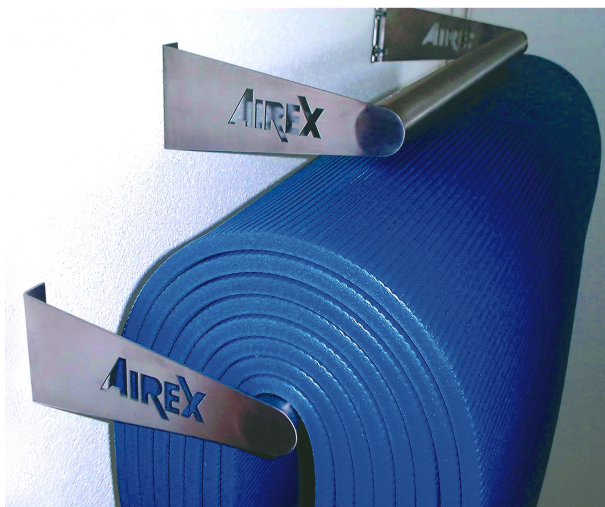

Airex Porte-tapis 105 cm

Art: 325556 | Marque: AIREX

Informations sur le produit

- Système de rangement en acier inoxydable
- Pour le rangement ordonné de 10 tapis Corona/Coronella (épais. 1.5 cm) ou pour 15 tapis Fitline (épais. 1 cm)
- Dimensions (larg. x prof. x haut.): env. 105 x 20 x 10 cm, barre d'un diamètre d'environ 4 cm
- Fixation murale, les accessoires de fixation sont compris