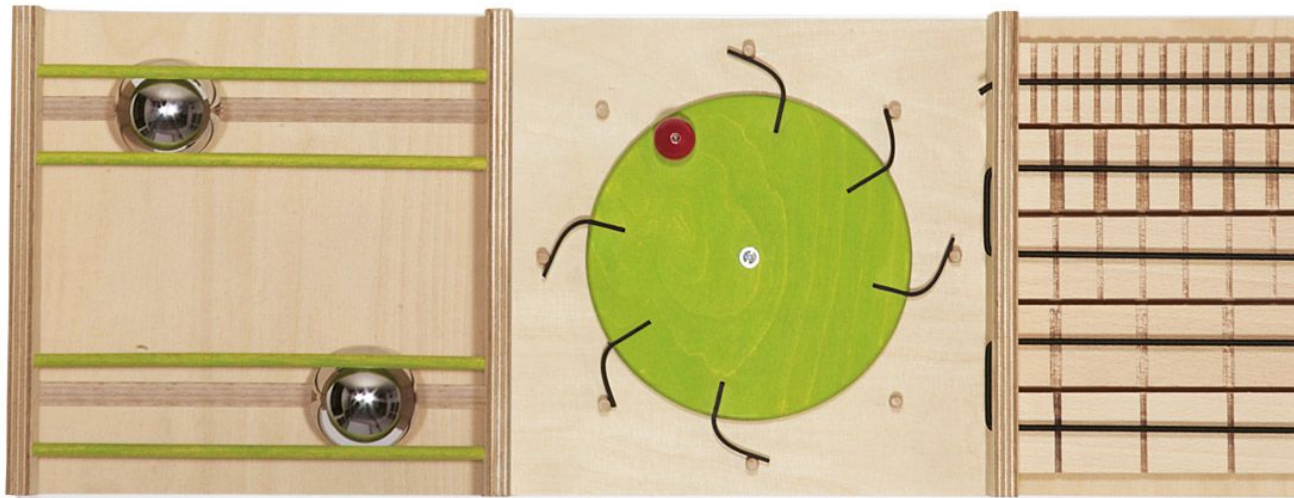

Art: AD063738

Informations sur le produit

Ce set fait partie de la série des éléments muraux décoratifs "Sinneswand" avec comme thème "les sens", qui est disponible séparément. Les autres éléments concernent « toucher » et « voir ». « Entendre » contient 2 sets : Set A

- des boules sonores : 2 balles métalliques qui peuvent bouger entre les bâtonnets et qui produisent du bruit
- roue clic-clac : en tournant la roue, un beau bruit de « clic-clac » se produit
- paroi de stries : les balles peuvent bouger et peuvent donner différents bruits quand ils passent au-dessus des stries Set B
- « bâton de pluie » : les éléments pailletés donnent un effet d'orage quand on le tourne en carré.
- tambourin avec une peau naturelle
- des lamelles à clapper : quand on passe au-dessus des fines lamelles souples en bois, elles se clappent entre elles Le Sinneswand s'adapte dans les locaux thérapeutiques, mais s'utilise aussi dans les salles d'attente ou dans les espaces de détente. C'est une invitation à l'expérimentation.