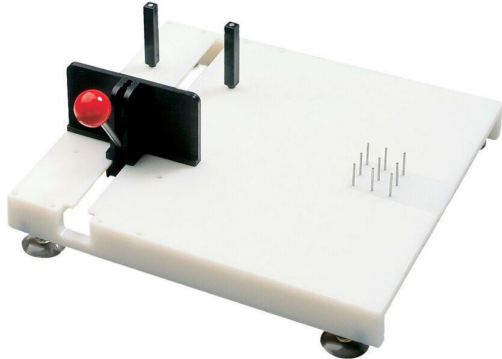

Planche de travail Etac - universelle

Art: AD167177 | Marque: [ETAC](#)

Informations sur le produit

Planche de travail universelle en matière synthétique avec différentes possibilités de fixation, adaptée pour l'utilisation uni manuelle.

Avec petits pieds à ventouses, broches amovibles et pointes en acier inoxydable pour fixer un bol ou de la nourriture.

Spécifications

- dimensions : 31 x 29,5 x 3,5 cm