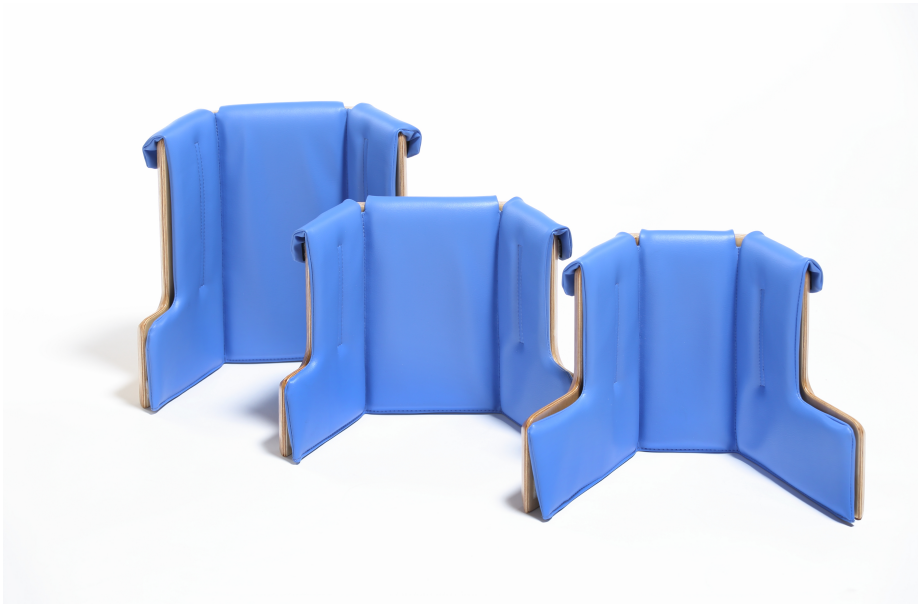

## Dossier en coin rembourré pour Breezi - largeur 12 cm

- hauteur 25 cm

Art: AD135900 | Marque: [BREEZI](#)

### Informations sur le produit

"Un dossier en coin est placé sur le siège existant et fournit un soutien latéral supplémentaire. Trois tailles sont disponibles. Une ceinture assortie peut être commandée séparément. Depuis 2018, la couleur est le beige."