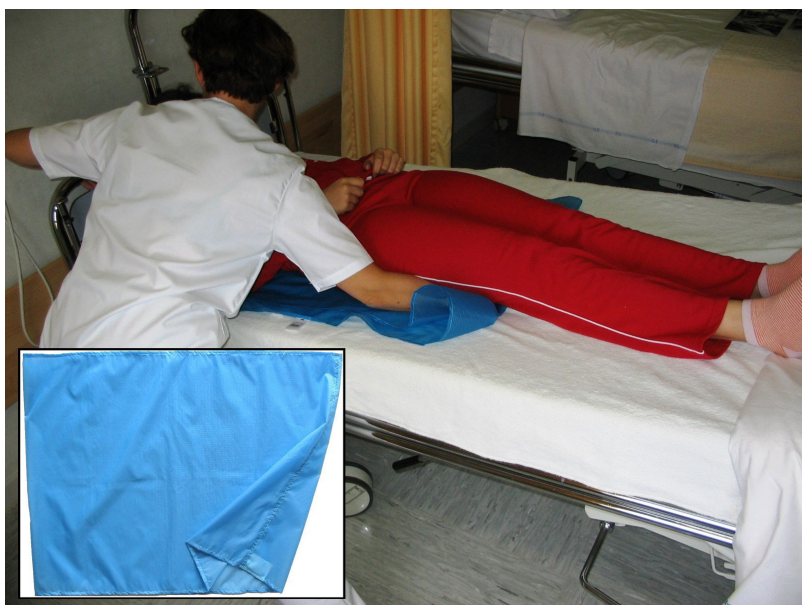

Drap de transfert HyperGlide® - en forme de tunnel 70

x 70 cm -- TLEM7070

Art: AD021435

Informations sur le produit

Le traditionnel HyperGlide® glisse aussi bien du côté intérieur qu'extérieur. Il est fabriqué dans un tissu unique, spécial pour les transferts. Le tissu combine exceptionnellement solidité, douceur, souplesse et capacité de glissement par sa résistance