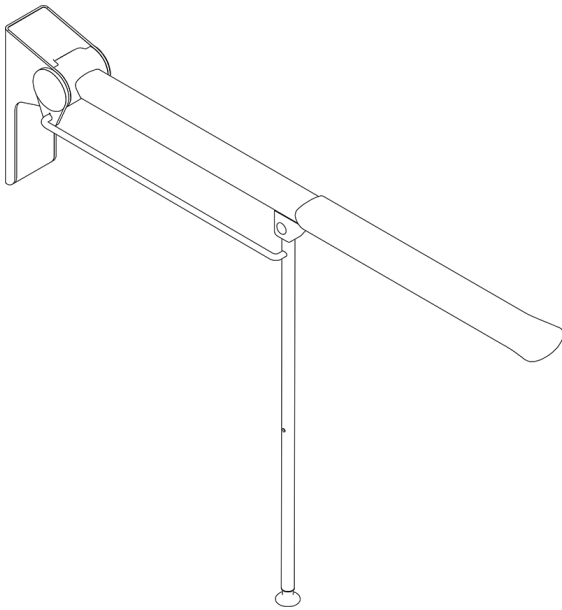

Barre d'appui repliable Ropox + support télescop. au

sol, 90 cm droite

Art: AD001491

Informations sur le produit

Poignée de toilette de qualité avec une forme elliptique extra-large pour une surface d'appui plus large de ± 8 cm et un **support de sol** pliable.

Si l'on souhaite une hauteur d'appui optimale en position debout et assise, choisir la version ondulée où la partie avant est plus haute de 9 cm. Repliée, la poignée se trouve à 13 cm du mur. Longueur 90 cm. Options:

- porte-papier hygiénique

[vidéo](#)

Spécifications

- support aplati de 8 cm de large
- l'élément mural a une hauteur de 23 cm
- charge maximale : 330 kg avec une fixation murale correcte