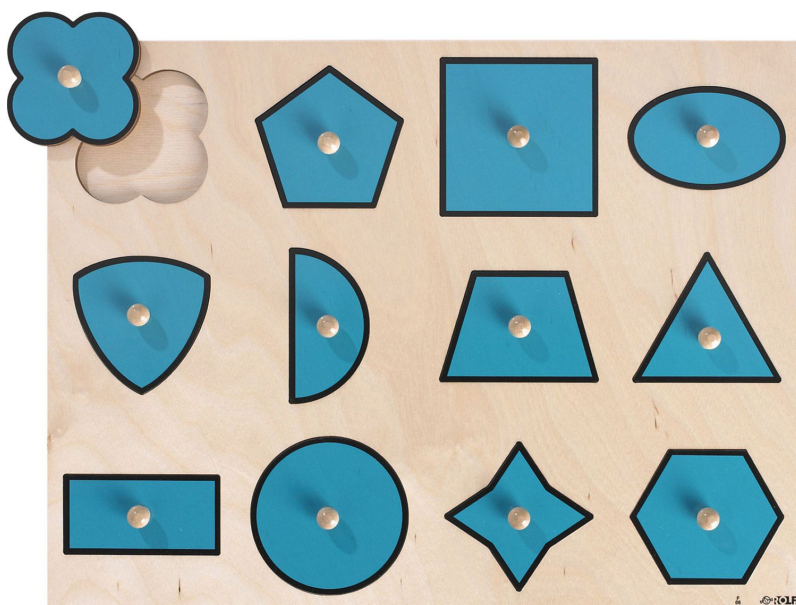

Jeu d'encastrement -- 537308

Art: AD021787

Informations sur le produit

Formes à placer dans un tableau. 12 formes géométriques différentes avec un solide bouton en bois.

Spécifications :

- 40 x 30 cm
- formes de Ø 8 cm