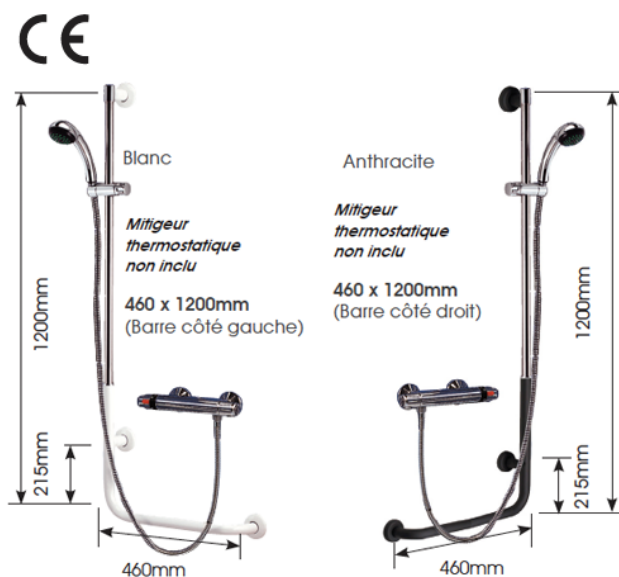

Barre en L avec coulisseau de douche et douchette, acier avec revêt. antidér. gauche antr GRH461

Art: AD153058 | Marque: [EASA](#)

Informations sur le produit

EASA est une marque de qualité reconnue dans le monde des salles de bains adaptées. Cette barre est fabriquée en acier inoxydable galvanisé avec un revêtement antidérapant naturel, Natural Touch®.

2 en 1 : poignée solide en forme de L, combinée avec une barre de douche, un pommeau et tuyau de douche.

Mitigeur thermostatique non inclus.

Spécifications :

- poignée : 3,2 cm
- charge maximale : 150 kg