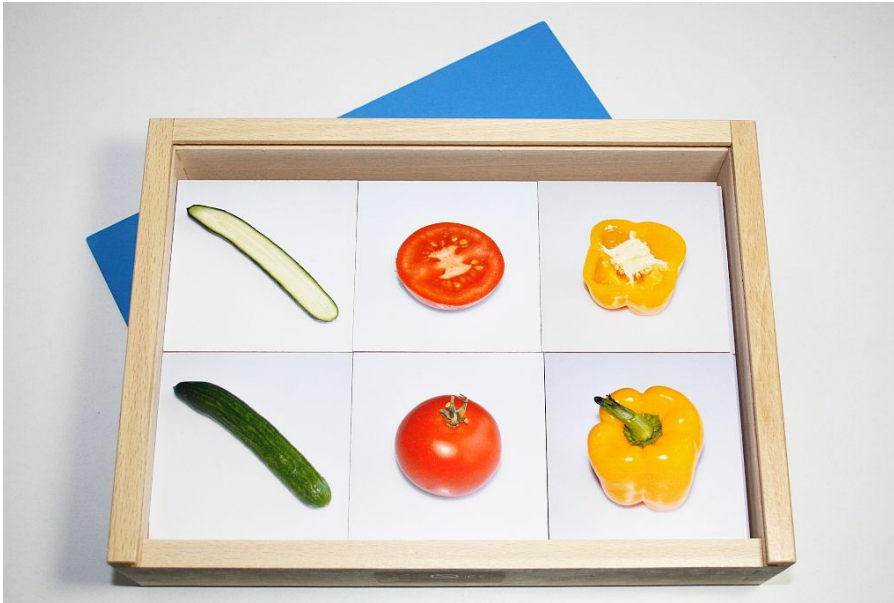

Memory associations - légumes

Art: AD169569

Informations sur le produit

12 groenten zijn duidelijk afgebeeld, éénmaal op zijn geheel, éénmaal doorgesneden.

Er zijn telkens 2 kaartjes, zodat men een aangepaste Memory kan spelen.

Ook zinvol bij animatie, quiz, taalstimulatie.

Er zit een lijstje bij met de namen van de groenten in verschillende talen, waaronder Nederlands en Frans.