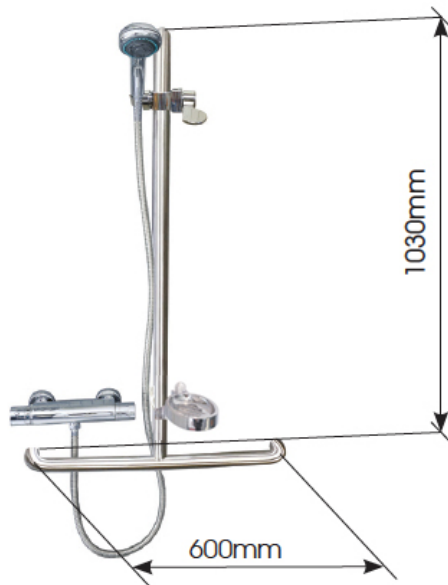

Barre en T avec coulisseau de douche et douchette, acier inoxydable EASA 60 x 103 c-- TBARKIT4

Art: AD162497 | Marque: [EASA](#)

Informations sur le produit

EASA est une marque de qualité reconnue dans le monde des salles de bains adaptées.

2 en 1 : barre murale solide en forme d'un T inversé, Livrée avec coulisseau, flexible de douche de 2 m, douchette et porte-savon. Support douchette avec poignée ergonomique pour une manipulation facilitée. Mitigeur thermostatique non inclus.

Spécifications :

- Ø 3,2 cm, en acier inoxydable finition satinée
- charge maximale : 150 kg