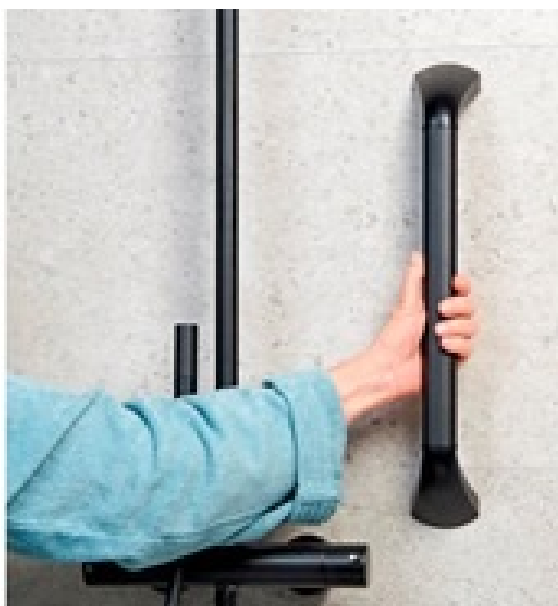

Barre murale en aluminium anodisé - 40 cm - blanc

Art: AD162650

Informations sur le produit

Barre murale ergonomique et ovale fabriquée en aluminium anodisé, qui peut être utilisée à la fois à l'intérieur et à l'extérieur.