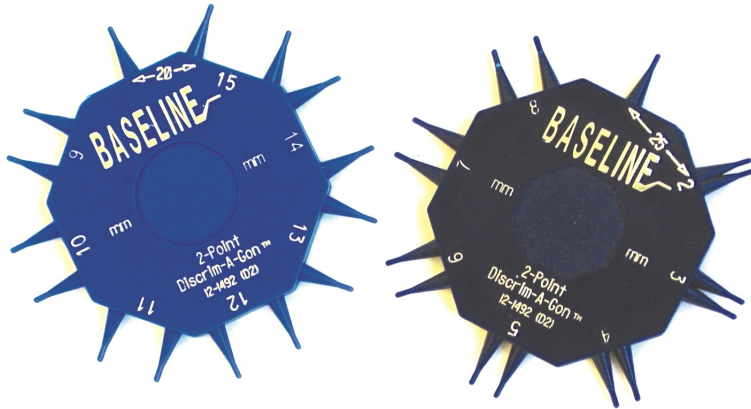

Baseline 2-points discriminateur Discrim-A-Gon, set de ADVYS

2 -- 12-1492

Art: AD168828 | Marque: [BASELINE](#)

Informations sur le produit

Test de sensibilité 2 points avec une distance entre les deux de 1 à 25 mm. Discrim-A-Gon de Baseline existe en 2 disques:

- D1 : de 1 à 8 mm avec intervalles de 1 mm
- D2 : de 9 à 15 mm avec intervalles de 1 mm Ainsi 20 et 25 mm sont possible. Touch-Test™ est une disque avec une distance réglable de 1 à 15 mm. Ainsi 20 et 25 mm sont possible.