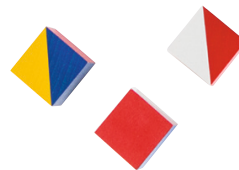

150 005

Ornamentbaukasten

Decoration construction kit
Jeu de création d'ornements

4+

Jahre / years / ans