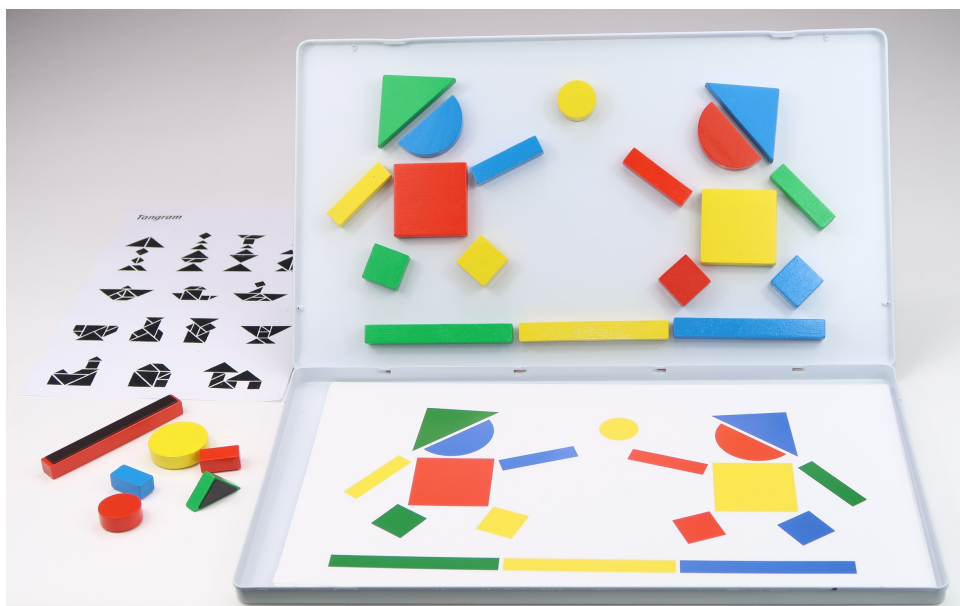

Tangram magnetisch -- 5025

Art: AD162439

Productinformatie

Legspel met verschillende kleuren. Hierdoor is het aantal mogelijkheden zeer groot. Magnetisch, hierdoor geschikt om ook op een schuin werkvlak te spelen en meer bestand tegen onverwachte bewegingen.