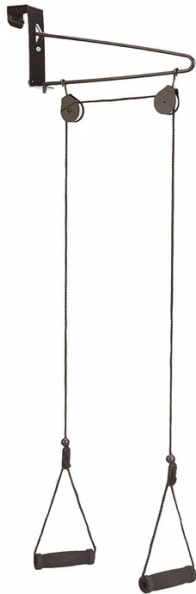

Schouderzet 2 handvatten en katrol voor oefeningen

deurbevestiging met afstandsbeugel Rolyan A8736

Art: AD023237 | Merk: [ROLYAN](#)

Productinformatie

Katrolsysteem op een beugel, die de set daardoor weghoudt van de deur. Hierdoor is er meer bewegingsruimte voor weerstands- of mobiliserende oefeningen.