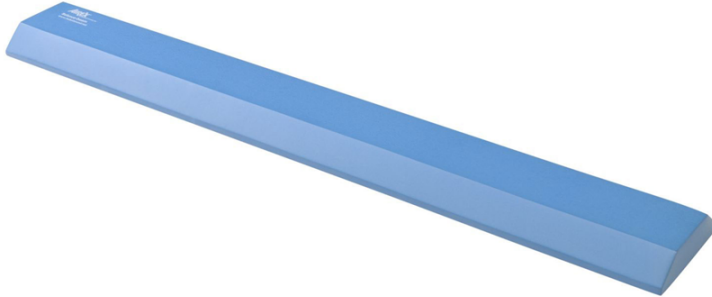

Airex Balance Beam - 160 x 24 x 6 cm - blauw

Art: 300350.N | Merk: [AIREX](#)

Productinformatie

Evenwichtsbalk, zonder anti-slip onderkant. Bij gebruik steeds op een Airex mat leggen om uitschuiven te vermijden.

- Afmetingen (l x b x h): ca. 160 x 24 x 6 cm.
- Gewicht ca. 0,9 kg.