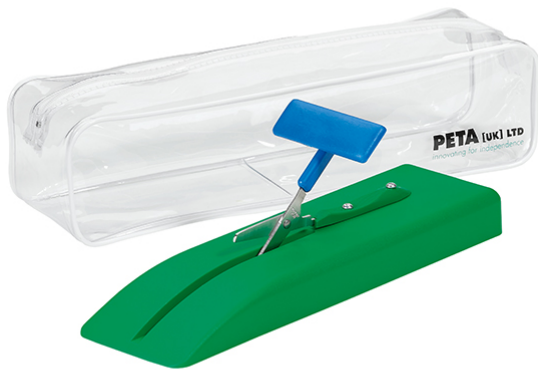

Tafelschaar op kunststof voet Easi-Grip - ronde punt -

45 mm -- PTT-1/PB

Art: AD002668 | Merk: [PETA](#)

Productinformatie

Het principe van een [tafelschaar](#) is dat men deze in principe met 1 hand kan bedienen.

Deze versie is op een kunststof bodem.

Zelfopenende schaar, knipt door te duwen op het T-vormige uiteinde.

2 schaargroottes: 45 mm met ronde punt en 75 mm met scherpe punt.