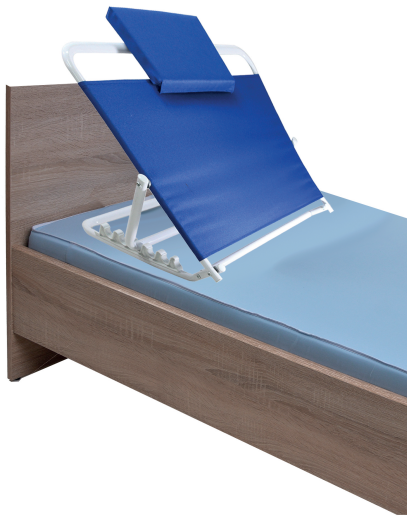

# Verstelbare rugsteun voor bed - met hoofdkussentje

Art: AD168232

## Productinformatie

Deze losse steun is bedoeld voor een gewoon bed en maakt het mogelijk om een gemakkelijkere positie aan te nemen voor het eten, het lezen,... De rug is bekleed met een ademende nylon stof. Een comfortabel kussentje (met velcro bevestiging) wordt meegeleverd. afmetingen: 50 x 65 cm inclinatie: 5 standen maximale belasting: 113 kg