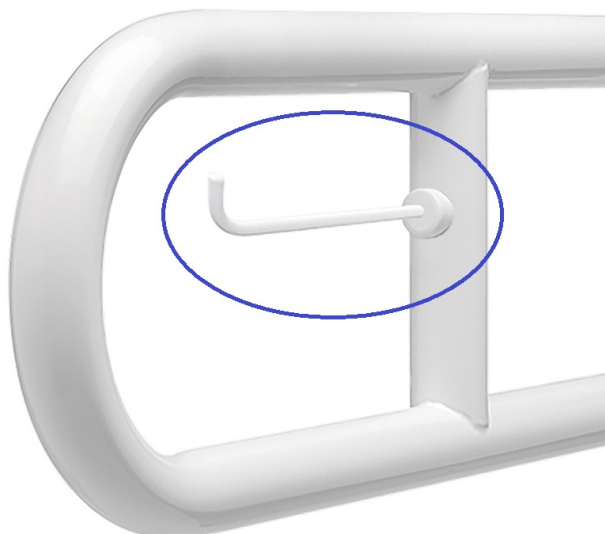

Toiletrolhouder voor toiletbeugel opklapbaar

Art: AD168339

Productinformatie

Beugel in gecoat staal met blokkeringsmechanisme in verticale stand. In optie is een toiletrolhouder verkrijgbaar, die eenvoudig te monteren is. Technische info:

- verkrijgbaar in 3 lengtes: 60, 70 en 80 cm
- afmetingen muurfixatieplaat: 21 x 11 cm
- Ø van de greep: 3,2 cm
- maximale belasting: 125 k