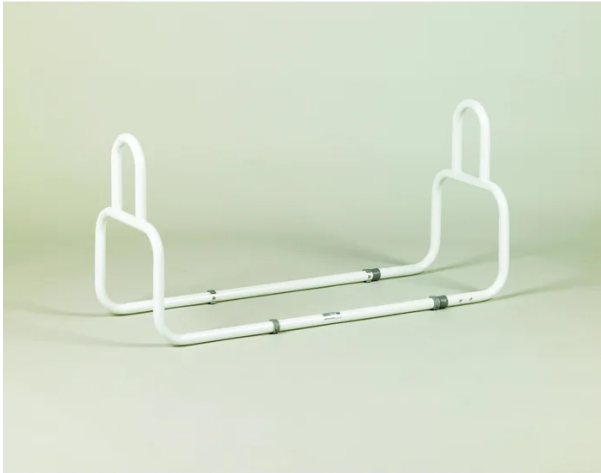

# Dubbelzijdige bedsteun Double Loop

Art: AD127337 | Merk: [PERFORMANCE HEALTH](#)

## Productinformatie

Deze steun schuift onder de matras en kan worden aangepast op 94 of 140 cm. Hierdoor krijgt u 2 stevige handgrepen aan beide zijden. Demonteerbaar voor gemakkelijk transport.

- + Goede prijs/kwaliteitsverhouding
- + Demonteerbaar voor transport
- + Vooral geschikt voor 1 persoonsbedden
- Voor bedden tot 140 cm breedte, vaak zijn 2 persoonsbedden breder

## Specificaties

- Hoogte van de grepen: 44,5 cm
- Maximale belasting: 127 kg