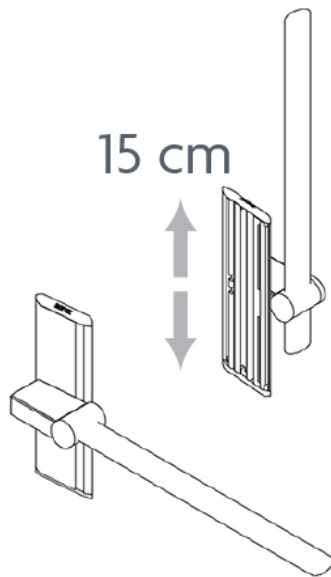

Toilet Lifter Ropox optie: opklapbare toiletbeugel

recht 66 cm (per paar) -- 40-45011

Art: AD168422 | Merk: [ROPOX](#)

Productinformatie

De hoog-laagunit voor toiletten van Ropox is makkelijk in gebruik en zorgt ervoor dat de gebruiker zo lang mogelijk zelfstandig kan blijven. Iedere gebruiker kan al dan niet zelfstandig de gewenste hoogte instellen voor een optimale zit- en opsta-hoogte. Er zijn 2 versies beschikbaar: een manuele of een elektrische versie. Bij de manuele versie wordt de hoogte aangepast met een kleine hendel aan de zijkant. Bij de elektrische versie wordt dit geregeld met een handbediening. Zowel de hendel voor de manuele hoogteverstelling als de handbediening voor de elektrische hoogteverstelling kunnen aan de linker- of rechterkant worden geplaatst. De hoog-laagunit kan worden gecombineerd met alle standaard hangtoiletten. Inclusief drukplaat om te spoelen. De optionele toiletbeugels helpen om op een veilige en comfortabele manier op te staan van het toilet en zijn verkrijgbaar in een rechte of gegolfde vorm. De toiletbeugels met gegolfde vorm zijn op het einde iets hoger om nog makkelijker te kunnen opstaan. De toiletbeugels kunnen ook worden uitgerust met een toiletrolhouder (ref. 40-40910) en een steunknop (ref. 40-40925). De steunknop biedt een stevige grip om zich naar een staande positie te trekken. De toiletbeugels zijn hoogteverstelbaar via een inbussleutel, maar in optie zijn klemmen beschikbaar die dit makkelijker maken indien deze regelmatig van hoogte zouden moeten veranderen (ref. 40-45008). Het is ook mogelijk om een lange of korte rugleuning op het toilet te monteren. De lange rugleuning wordt gebruikt bij toiletten met een langwerpige toiletspot (70 cm), de korte rugleuning is voor standaard toiletspotten (56 cm). Technische handleiding: op aanvraag.