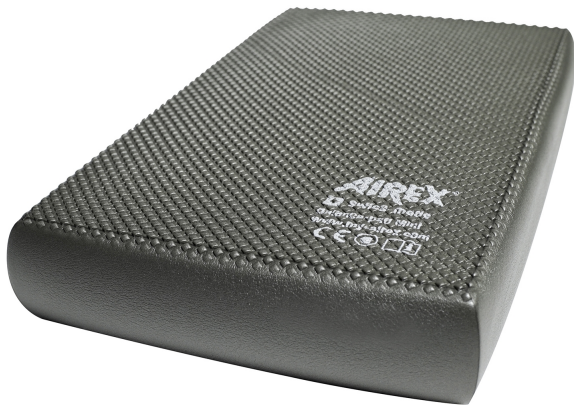

Airex Balance Pad Elite Mini Duo - 25 x 41 x 6 cm -

lava (2 st)

Art: 325538 | Merk: AIREX

Productinformatie

Airex Balance Pad Mini Duo Elite is een **klein formaat** balanskussen dat **multi-inzetbaar** is (+/- de helft van de andere Airex balanskussens). DE AIREX BALANCE PAD FAMILIE

- Airex Balance Pad SOLID: de gemakkelijkste om op te oefenen, want de meest harde met een hoge densiteit.; ideaal voor de acute revalidatie fase (art. 325 536).
- Airex Balance Pad ELITE: gemiddelde instabiliteit, de standaard balance pad voor iedere kinesist (art. 325 53x).
- Airex Balance Pad CLOUD: de meest instabiele, hoogste moeilijkheidsgraad (art. 325 537).

MULTIFUNCTIONEEL IN DE KINSITHERAPIE

- ideaal voor de alle fases van revalidatie en functionele training door de gemiddelde instabiliteit.
 - trainen van proprioceptie, stabiliteit, flexibiliteit, coördinatie en kracht.
 - sensorische stimulatie.
- als extra moeilijkheid tijdens het uitvoeren van functionele oefeningen.
- het kleiner oppervlak is ideaal voor oefeningen op één been of hand.
- biedt ondersteuning voor de rug, hoofd, buik, lidmaat.
- geschikt voor het maken van parcours.

KWALITATIEF AIREX MATERIAAL

- duurzaam schuimmateriaal gevuld met miljoenen luchtbelletjes die zorgen voor een continu onevenwicht wanneer men op het evenwichtskussen staat.
- gesloten celstructuur:
 - waterafstotend.
 - zeer makkelijk af te wassen (zeepsopje).