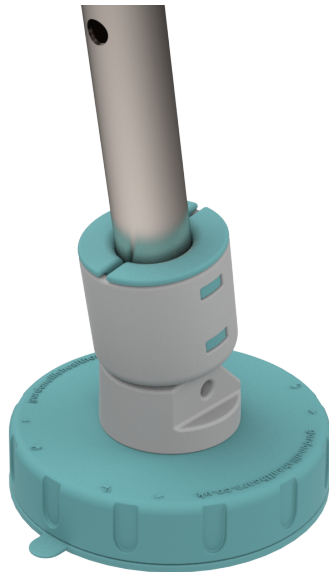

Zuignapvoeten voor douchestoelen universeel - 4 stuks

Art: AD169288

Productinformatie

De Prima zuignapvoeten bieden meer stabiliteit voor bijvoorbeeld (toilet)stoelen, (opstap)krukjes, ... Men fixeert de poten van deze toestellen met een zuigmechanisme aan de vloer.

Deze zuignapvoeten verminderen het risico dat stoelen of krukjes kantelen of wegglijden, bv. in de badkamer.

Specificaties

- geleverd met 3 verschillende inzetstukken met diameters van 19 mm, 21 mm en 25 mm (passen op de meeste frames met standaard ronde buisdiktes)
- voorzien van een draaibare kop dus aanpasbaar in verschillende hoeken, bijvoorbeeld voor frames met wijd uitlopende poten
- zeer hoge maximale belasting: 318 kg