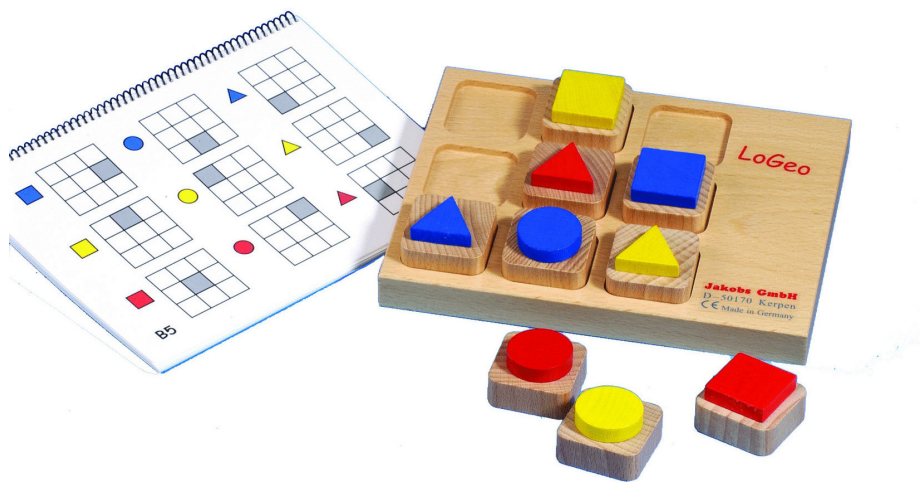

LoGeo + patroonkaarten -- 1400832

Art: AD049846

Productinformatie

3 vormen in 3 kleuren vormen samen 9 LoGeo's, d.w.z. houten blokjes met geometrische figuren in reliëf. Het bijgeleverd voorbeeldboek is didactisch opgebouwd van zeer eenvoudig tot moeilijk. Het spel oefent de ruimtelijke oriëntatie en het logisch denken. Inhoud:

- patroonkaarten
- spelbor