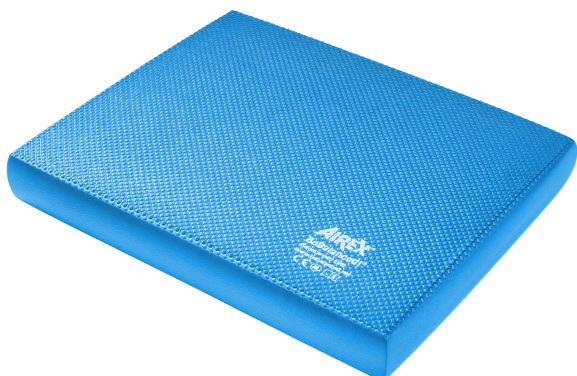

Airex Balance Pad Elite - 50 x 41 x 6 cm - blauw

Art: 325534 | Merk: AIREX

Productinformatie

Airex Balance Pad Elite evenwichtskussens: de standaard balance pad voor iedere kinesist. DE AIREX BALANCE PAD FAMILIE

- Airex Balance Pad SOLID: de gemakkelijkste om op te oefenen, want de meest harde met een hoge densiteit.; ideaal voor de acute revalidatie fase (art. 325 536).
- Airex Balance Pad ELITE: gemiddelde instabiliteit.
- Airex Balance Pad CLOUD: de meest instabiele, hoogste moeilijkheidsgraad (art. 325537).

KWALITATIEVE BALANCE PAD

- Anti-slip aan beide zijden
- Gesloten celstructuur: waterafstotend, dus zeer makkelijk af te wassen en uiterst hygiënisch dankzij de extra antibacteriële coating.
- Zacht schuimmateriaal gevuld met miljoenen luchtbelletjes waardoor je steeds uit evenwicht wordt gebracht.
- Ideaal voor het trainen van proprioceptie, stabiliteit, flexibiliteit en coördinatie en kracht.

KARAKTERISTIEKEN AIREX BALANCE PAD ELITE

- Afmetingen (l x b x h): ca. 50 x 41 x 6 cm.
- Gewicht ca. 0,7 kg.
- Kleur: blauw, kiwi of lava.