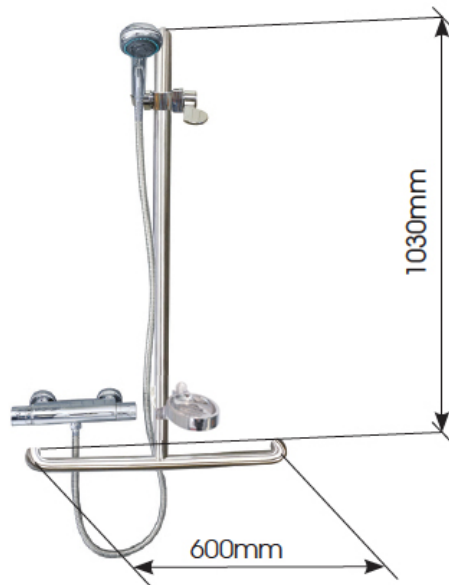

Wandbeugel T-vorm met douchekop en aansluitingslang, inox EASA 60 x 103 cm-- TBARKIT4

Art: AD162497 | Merk: [EASA](#)

Productinformatie

EASA is een gekend kwaliteitsmerk binnen de wereld van de aangepaste badkamers. 2 in 1: stevige handgreep in omgekeerde T-vorm, gecombineerd met een douchestang, douchekop en -slang, zeepbakje. De douchekop heeft een ergonomisch handvat. De afgebeelde mengkraan is niet inbegrepen. Technische info:

- Ø 3,2 cm, niet gecoat
- maximale belasting: 150 kg