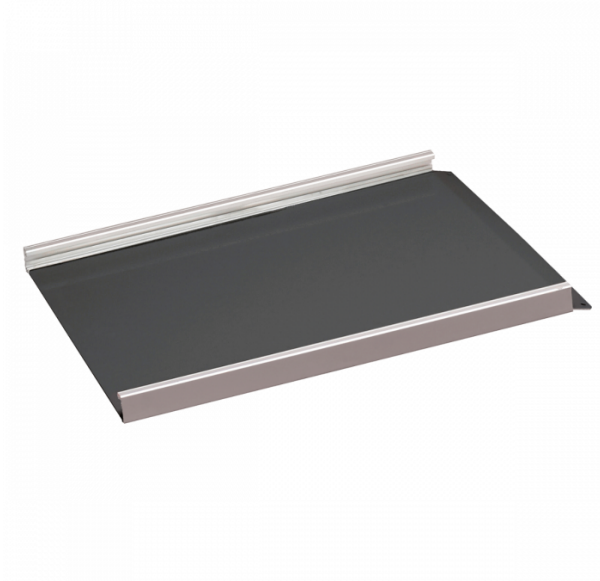

Hellend vlak voor zware belasting Axxess 61 x 76,5 cm ADVYS

(L x B) -- 091167741

Art: AD071547 | Merk: [HOMECRAFT](#)

Productinformatie

Zeer sterk hellend vlak voor rolstoelen en scooters.

- vaste breedte intern: 70 cm, extern 76,5 cm
- korte versie: 61 cm
- gewicht: 7,8 kg
- maximale belasting: 400 kg