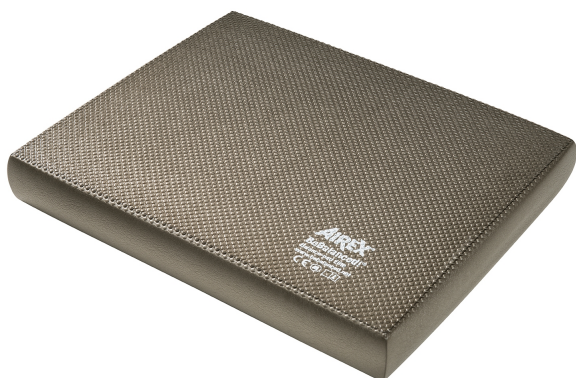

Airex Balance Pad Elite - 50 x 41 x 6 cm - lava

Art: 575430 | Merk: AIREX

Productinformatie

Airex Balance Pad Elite evenwichtskussens: de standaard balance pad voor iedere kinesist. DE AIREX BALANCE PAD FAMILIE

- Airex Balance Pad SOLID: de gemakkelijkste om op te oefenen, want de meest harde met een hoge densiteit.; ideaal voor de acute revalidatie fase (art. 325 536).
- Airex Balance Pad ELITE: gemiddelde instabiliteit.
- Airex Balance Pad CLOUD: de meest instabiele, hoogste moeilijkheidsgraad (art. 325537).

KWALITATIEVE BALANCE PAD

- Anti-slip aan beide zijden
- Gesloten celstructuur: waterafstotend, dus zeer makkelijk af te wassen en uiterst hygiënisch dankzij de extra antibacteriële coating.
- Zacht schuimmateriaal gevuld met miljoenen luchtbelletjes waardoor je steeds uit evenwicht wordt gebracht.
- Ideaal voor het trainen van proprioceptie, stabiliteit, flexibiliteit en coördinatie en kracht.

KARAKTERISTIEKEN AIREX BALANCE PAD ELITE

- Afmetingen (l x b x h): ca. 50 x 41 x 6 cm.
- Gewicht ca. 0,7 kg.
- Kleur: blauw, kiwi of lava.